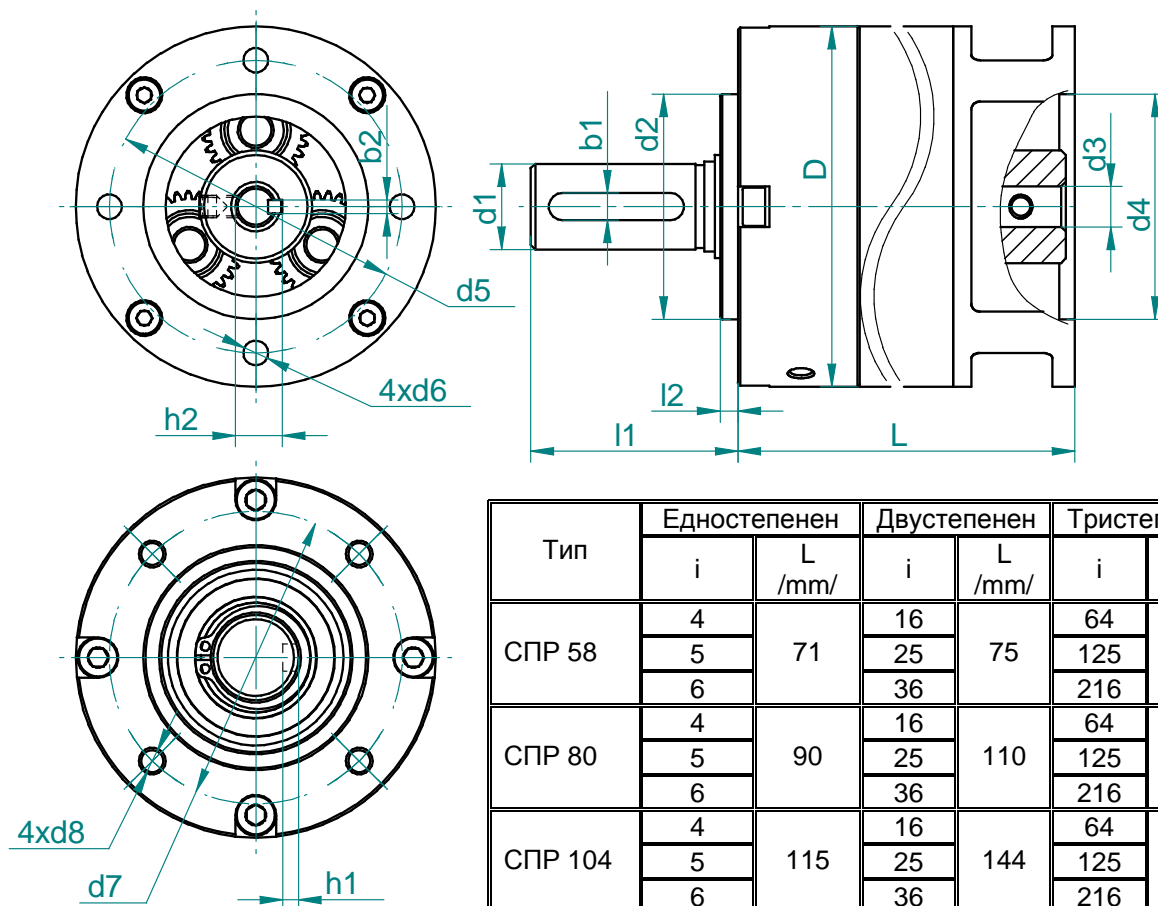

СТЕПЕННИ ПЛАНЕТАРНИ РЕДУКТОРИ СЕРИЯ СПР 58, 80, 104, 130

Габаритни и присъединителни размери

Тип	Едностепенен		Двустепенен		Тристепенен	
	i	L /mm/	i	L /mm/	i	L /mm/
СПР 58	4	71	16	75	64	90
	5		125			
	6		216			
СПР 80	4	90	16	110	64	130
	5		125			
	6		216			
СПР 104	4	115	16	144	64	173
	5		125			
	6		216			
СПР 130	4	140	16	177	64	210
	5		125			
	6		216			

Забележка: i – предавателно число на редуктора

Тип	D mm	d1 mm	d2 mm	d3 mm	d4 mm	d5 mm	d6 mm	d7 mm	d8 mm	l1 mm	l2 mm	b1 mm	h1 mm	b2 mm	h2 mm
СПР 58	58	12	32	9	32	45	6	40	M5	25	2,5	4	2,5	3	10,5
СПР 80	80	19	50	9	50	65	6	65	M6	46	4	6	3,5	3	10,5
СПР 104	104	25	70	14	70	90	7	85	M8	58	4	8	4	5	16,3
СПР 130	130	30	90	19	90	115	9	110	M10	65	5	10	5	6	21,8