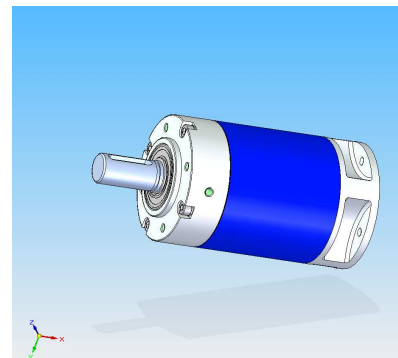

СТЕПЕННИ ПЛАНЕТАРНИ РЕДУКТОРИ СЕРИЯ СПР 58, 80, 104, 130

Габаритни и присъединителни размери

Тип	Едностепенен		Двустепенен		Тристепенен	
	i	L /mm/	i	L /mm/	i	L /mm/
СПР 58	4	71	16	75	64	90
	5		125			
	6		216			
СПР 80	4	90	16	110	64	130
	5		125			
	6		216			
СПР 104	4	115	16	144	64	173
	5		125			
	6		216			
СПР 130	4	140	16	177	64	210
	5		125			
	6		216			

Забележка: i – предавателно число на редуктора

Тип	D mm	d1 mm	d2 mm	d3 mm	d4 mm	d5 mm	d6 mm	d7 mm	d8 mm	l1 mm	l2 mm	b1 mm	h1 mm	b2 mm	h2 mm
СПР 58	58	12	32	9	32	45	6	40	M5	25	2,5	4	2,5	3	10,5
СПР 80	80	19	50	9	50	65	6	65	M6	46	4	6	3,5	3	10,5
СПР 104	104	25	70	14	70	90	7	85	M8	58	4	8	4	5	16,3
СПР 130	130	30	90	19	90	115	9	110	M10	65	5	10	5	6	21,8