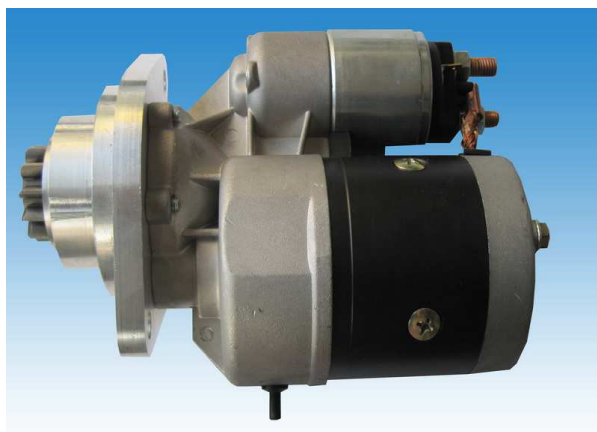

СТАРТЕР M92/01/ - 12V-3kW

ПРИЛОЖЕНИЕ: ДВИГАТЕЛИ ВАМО Д2500К, Д2900К, Д3900К

Аналог на стартер 9142722 „Magnetron“ Чехия

ТЕХНИЧЕСКИ ДАННИ

Номинално напрежение	V	12
Капацитет на акум.батерия	A.h	165
Номинална мощност	kW	3
Посока на въртене	-	дясна
Маса	kg	5,4
Ток на релето		
- привличаща намотка	A	40
- задържаща намотка	A	20
Зъбно колело		
- брой зъби	Z	11
- модул	m	3

ГАБАРИТНИ РАЗМЕРИ

Произвежда: Генератори и стартери за автомобили, постояннотокови двигатели за автоматизирани устройства и управление за тях, постояннотокови двигатели и комплектни електрозадвижвания за металорежещи машини с ЦПУ и с общо предназначение.