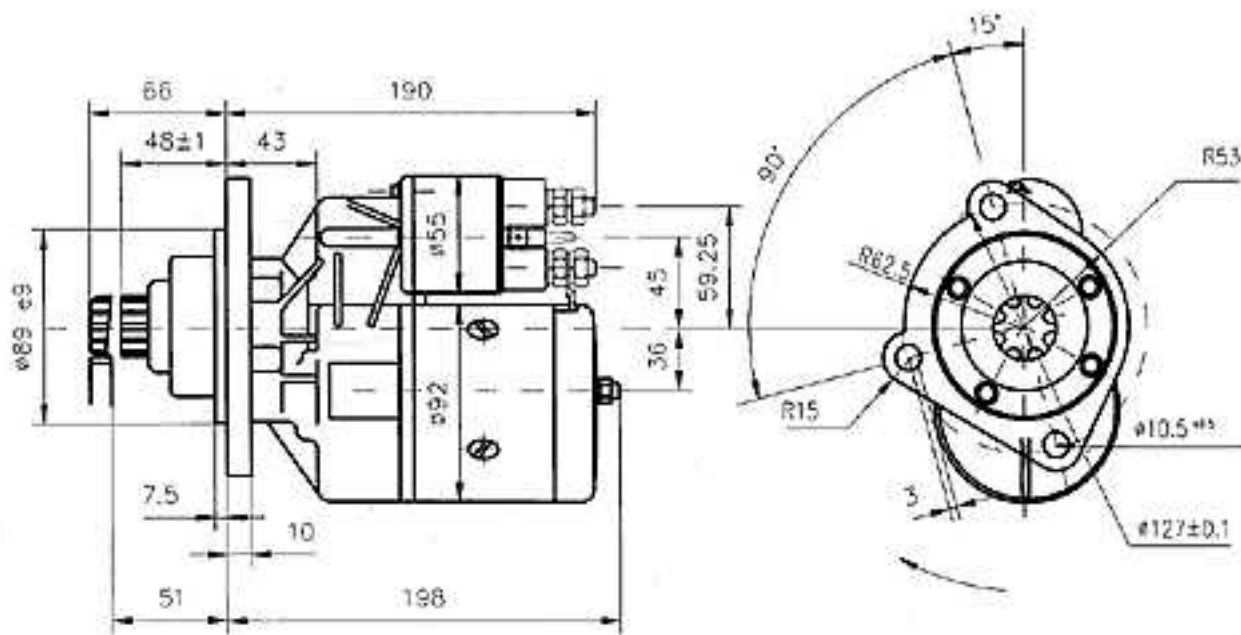

СТАРТЕР M92/01/ - 12V-3kW

ПРИЛОЖЕНИЕ: ДВИГАТЕЛИ ВАМО Д2500К, Д2900К, Д3900К

Аналог на стартер 9142722 „Magnetron“ Чехия

ТЕХНИЧЕСКИ ДАННИ

Номинално напрежение	V	12
Капацитет на акум.батерия	A.h	165
Номинална мощност	kW	3
Посока на въртене	-	дясна
Маса	kg	5,4
Ток на релето		
- привличаща намотка	A	40
- задържаща намотка	A	20
Зъбно колело		
- брой зъби	Z	11
- модул	m	3

ГАБАРИТНИ РАЗМЕРИ

Произвежда: Генератори и стартери за автомобили, постояннотокови двигатели за автоматизирани устройства и управление за тях, постояннотокови двигатели и комплектни електрозадвижвания за металорежещи машини с ЦПУ и с общо предназначение.