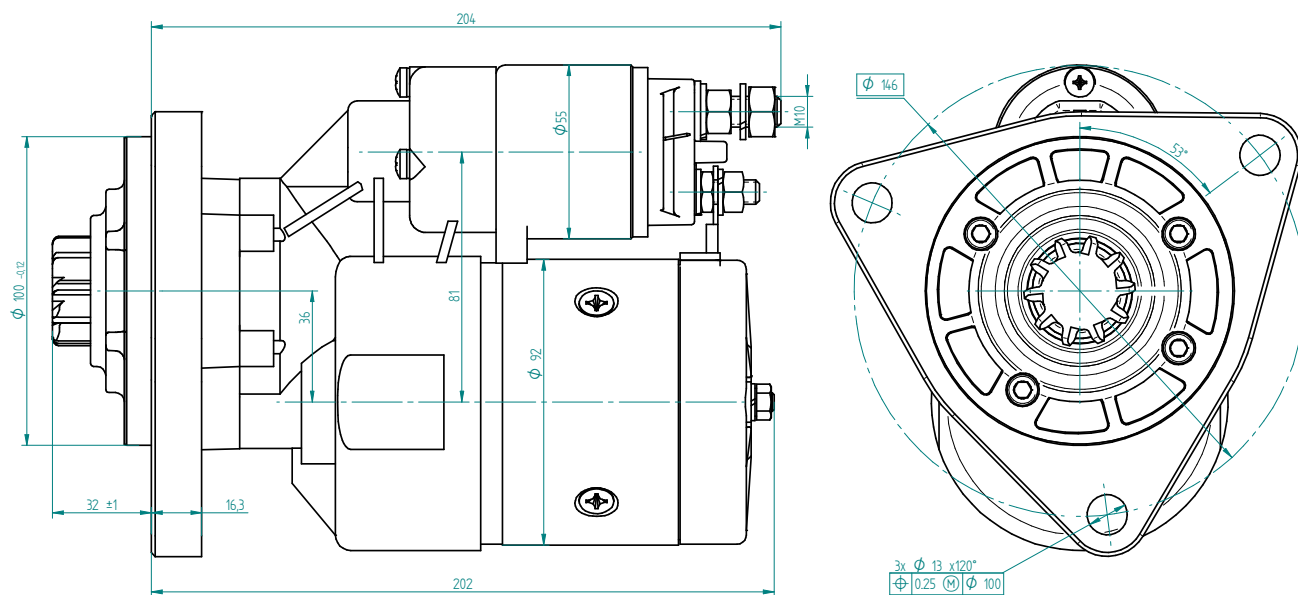

СТАРТЕР M92/02/ - 12V-2,7kW

ПРИЛОЖЕНИЕ: ДИЗЕЛОВИ ДВИГАТЕЛИ MM3 D242, D243, D244, D245

Аналог на стартер 9142780 „Magnetron“ Чехия

ТЕХНИЧЕСКИ ДАННИ

Номинално напрежение	V	12
Номинална мощност	kW	2,7
Посока на въртене	-	дясна
Маса	kg	5,6
Зъбно колело		
- брой зъби	Z	10
- модул	m	3

ГАБАРИТНИ РАЗМЕРИ

Произвежда: Генератори и стартери за автомобили, постояннотокови двигатели за автоматизирани устройства и управление за тях, постояннотокови двигатели и комплектни електрозадвижвания за металорежещи машини с ЦПУ и с общо предназначение.