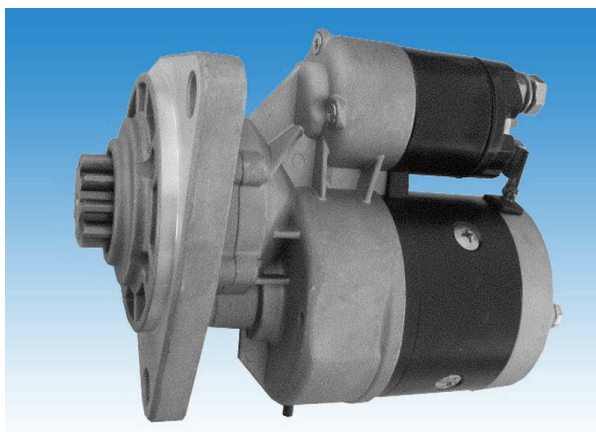

СТАРТЕР M92/02/ - 12V-2,7kW

ПРИЛОЖЕНИЕ: ДИЗЕЛОВИ ДВИГАТЕЛИ MM3 D242, D243, D244, D245

Аналог на стартер 9142780 „Magnetron“ Чехия

ТЕХНИЧЕСКИ ДАННИ

Номинално напрежение	V	12
Номинална мощност	kW	2,7
Посока на въртене	-	дясна
Маса	kg	5,6
Зъбно колело		
- брой зъби	Z	10
- модул	m	3

ГАБАРИТНИ РАЗМЕРИ

Произвежда: Генератори и стартери за автомобили, постояннотокови двигатели за автоматизирани устройства и управление за тях, постояннотокови двигатели и комплектни електрозадвижвания за металорежещи машини с ЦПУ и с общо предназначение.