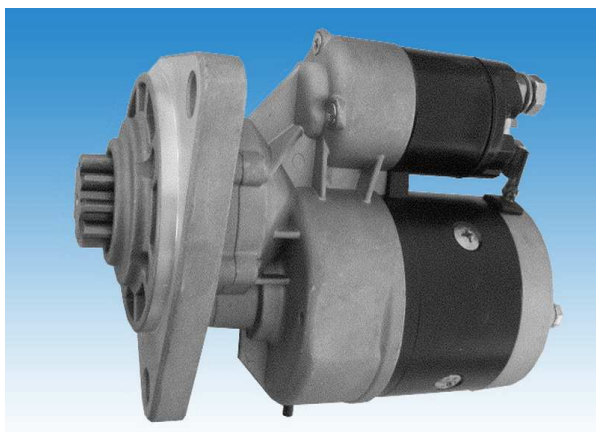

## СТАРТЕР M92/03/ - 24V-3,5kW

**ПРИЛОЖЕНИЕ: ДИЗЕЛОВИ ДВИГАТЕЛИ МТЗ Д243, Д245**

**Аналог на стартер 9172780 „Magneton“ Чехия**

### ТЕХНИЧЕСКИ ДАННИ

|                      |    |       |
|----------------------|----|-------|
| Номинално напрежение | V  | 24    |
| Номинална мощност    | kW | 3,5   |
| Посока на въртене    | -  | дясна |
| Маса                 | kg | 5,6   |
| Зъбно колело         |    |       |
| - брой зъби          | Z  | 10    |
| - модул              | m  | 3     |