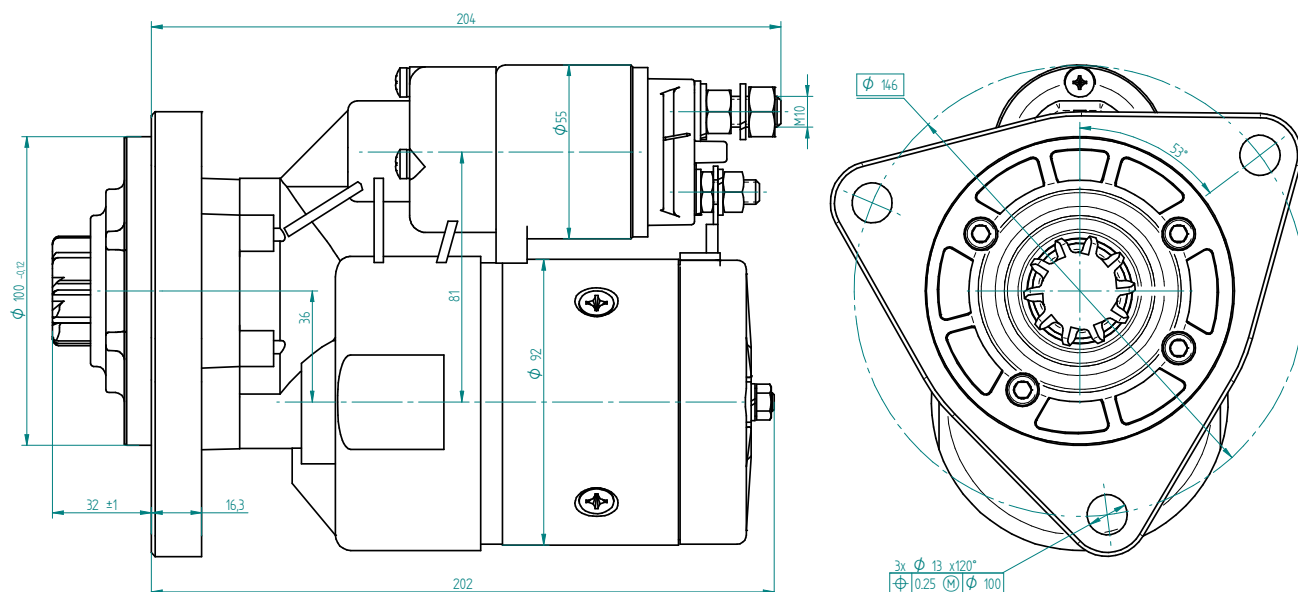

Произвежда: Генератори и стартери за автомобили, постояннотокови двигатели за автоматизирани устройства и управление за тях, постояннотокови двигатели и комплектни електрозадвижвания за металорежещи машини с ЦПУ и с общо предназначение.